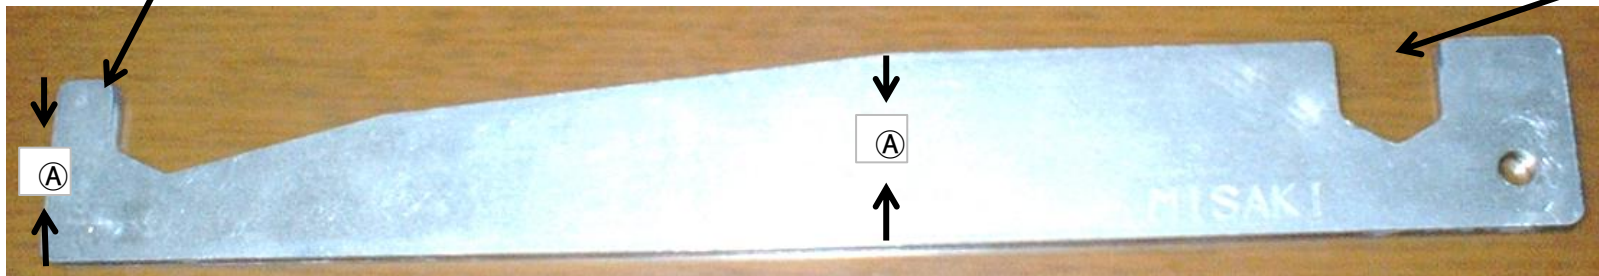

直締用クサビ

ダイレクト・ウェッジ :DW

通常のホームタイ、当板の他、窓枠等にも便利に使用できます。

PAT.P 登録商標

ホームタイ

使用例

日本製

ホームタイ抜け落ち防止突起